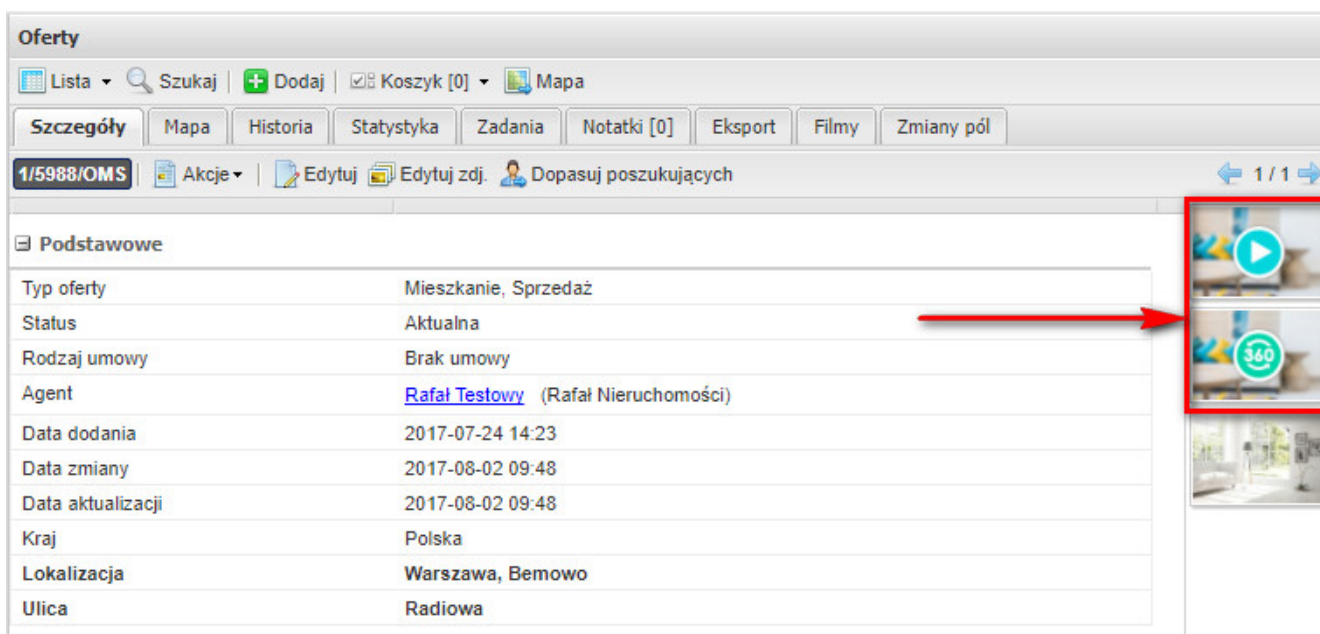

Podgląd filmów lub prezentacji 360° z poziomu oferty.