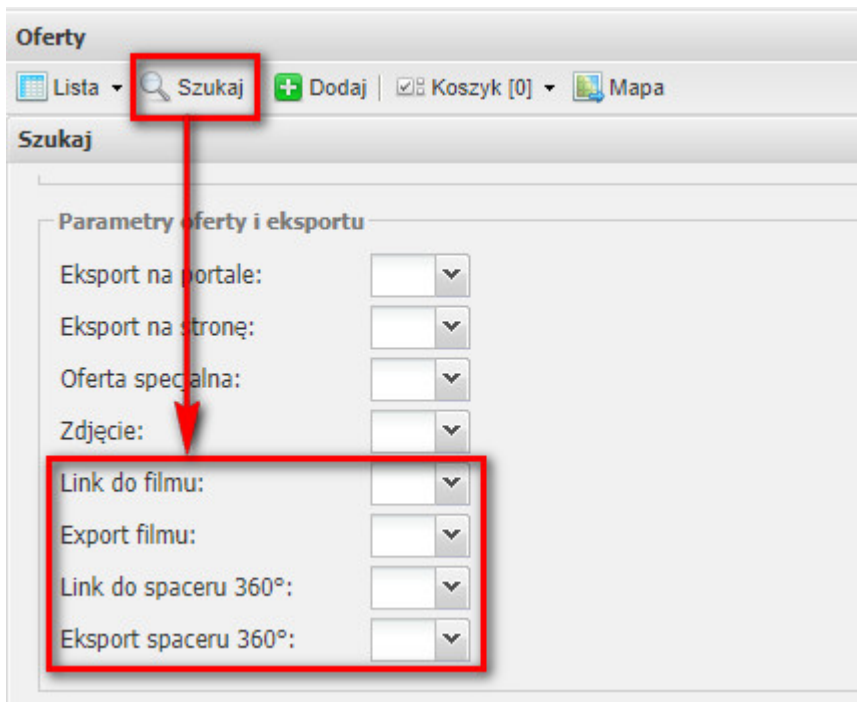

1/5988/OMS Akcje Edytuj ustawienia eksportu

**Eksport** Ustawienia eksportu

Eksport na portale:

Eksport na stronę:

Oferta specjalna:

Stempel promocyjny: Wybierz stempel

Użyj niestandardowych ustawień eksportu:

**Export filmu:**

**Eksport spaceru 360°:**

Wyszukiwanie ofert posiadających linki do filmów i prezentacji 360° do eksportu.

Podgląd filmów lub prezentacji 360° z poziomu oferty.

Linki dodane do eksportu wg powyższej instrukcji będą widoczne w eksporcie pod id:350 (link do filmu) oraz id:352 (link do prezentacji 360)